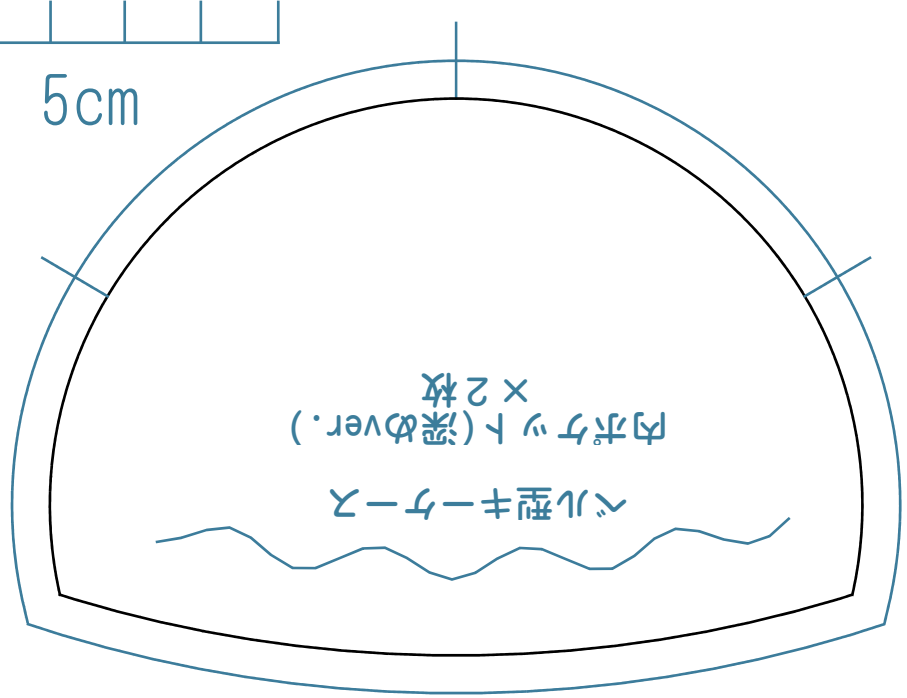

《 25cmフラスナー×1本を使用します 》

※このパーツは切りません	ベル型キーケース 25cmフラスナー印位置
--------------	--------------------------