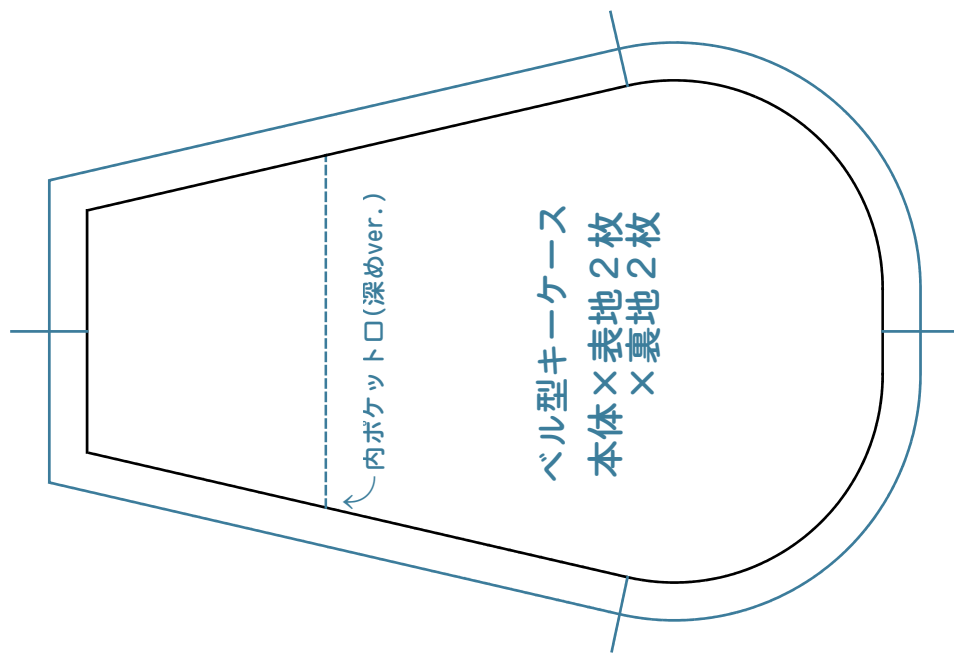

《 25cmフラスナー×1本を使用します 》

※このパーツは切りません	ベル型キーケース 25cmフラスナー印位置
--------------	--------------------------