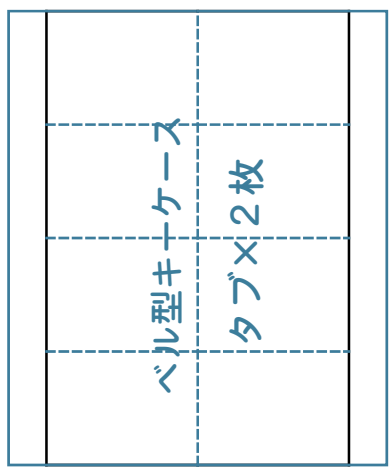

《 25cmフラスナー×1本を使用します 》

※このパーツは切りません	ベル型キーケース 25cmフラスナー印位置
--------------	--------------------------