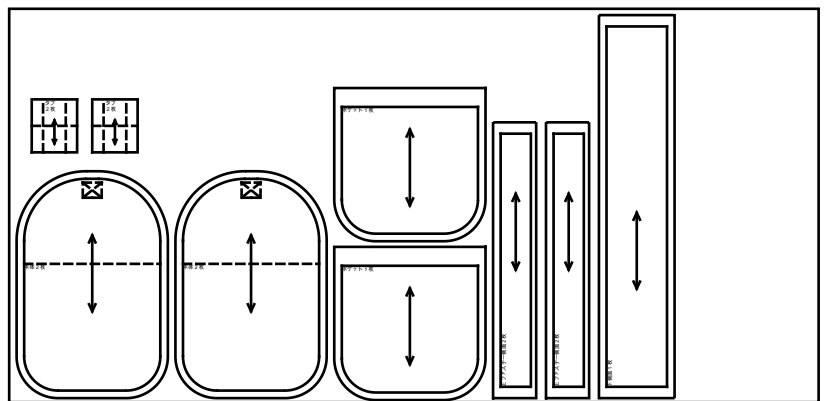

生地 1 枚の裁断図
W:520mm L:1070mm

生地 2 枚の裁断図
(バイアステープ & パイピングテープ含む)
W:520mm L:1070mm

W:500mm L:1070mm

ポケット1枚

タブ
2枚

上ファスナー側面 2枚

下側面 1 枚

本体2枚